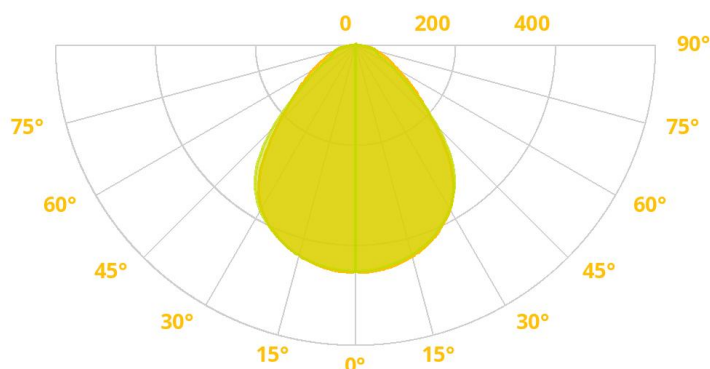

Efektivita 120 lm/W - 160 lm/W

Teplota svetla 4000K

Uhol vyžarovania 110°

UGR index <19

CRI index >80

Životnosť 50000h

Napájacie napätie 220-240V/50-60Hz

Stmievateľnosť Na vyžiadanie

Možnosti montáže Stropná, Zapustená

Materiál Hliník/Polykarbonát

Farba Biela

Záruka 5 rokov

VYŽAROVACIA KRIVKA

DOSTUPNÉ VARIANTY

Interný kód	Výkon	Lumen	Teplota	CRI	IP krytie	Farba	Optika	Ovládanie	Rozmery (cm)
STELA-UNI-40W-6400-4K-CCT-6060	18-40W	2880-6400lm	4000K	>80	IP44	Biela	110°	Na vyžiadanie	D 59,5 x Š 59,5 x V 2,6
STELA-UNI-40W-6400-4K-CCT-12030	18-40W	2880-6400lm	4000K	>80	IP44	Biela	110°	Na vyžiadanie	D 119,5 x Š 29,5 x V 2,6
STELA-UNI-34W-4080-4K-6060	34W	4080lm	4000K	>80	IP44	Biela	110°	Na vyžiadanie	D 59,5 x Š 59,5 x V 2,6
STELA-UNI-34W-4080-4K-12030	34W	4080lm	4000K	>80	IP44	Biela	110°	Na vyžiadanie	D 119,5 x Š 29,5 x V 2,6
STELA-UNI-34W-4080-4K-6262	34W	4080lm	4000K	>80	IP44	Biela	110°	Na vyžiadanie	D 61,5 x Š 61,5 x V 2,6